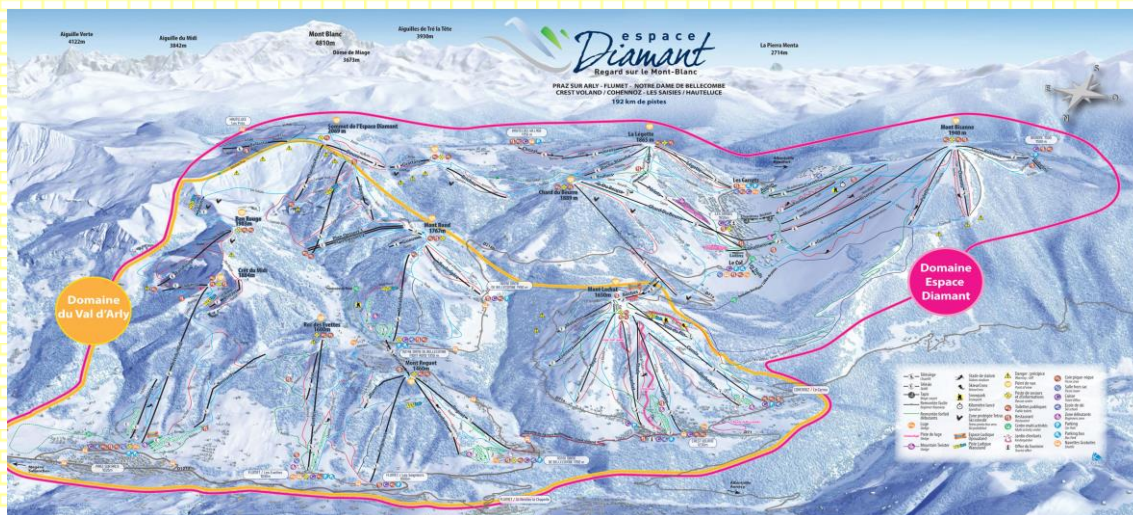

## **ESPACE DIAMANT**

## **NOTRE DAME DE BELLECOMBE**

**Offertissima**

**6 - 13**

**GENNAIO 2018**

**In appartamento da 6 posti  
Appartamento + skipass 6 gg  
a persona € 175**

**Se prenoti entro il 10/10/2017**

**App. da 4 posti € 245  
App. da 6 posti € 330  
App. da 8 posti € 475**